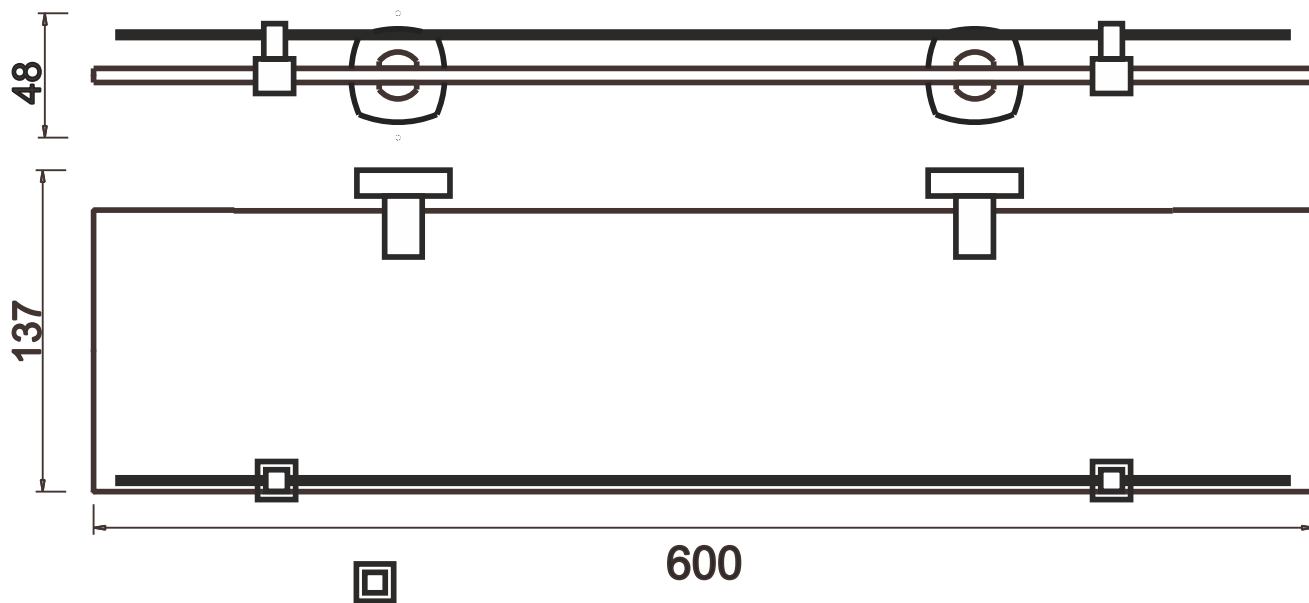

KD-LUCA-213

skleněná polička s ohrádkou

Montážní návod