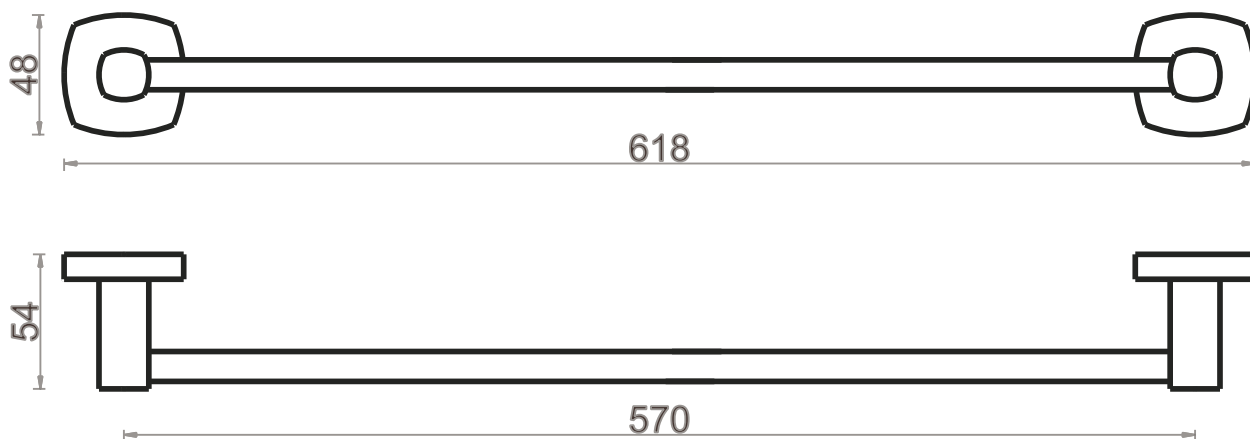

KD-LUCA-209

držák osušky

Montážní návod