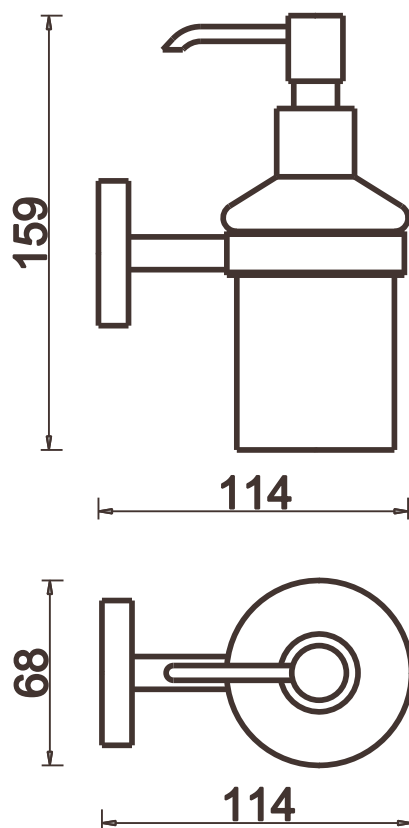

KD-ALDO-119

držák s dávkovačem mýdla

Montážní návod