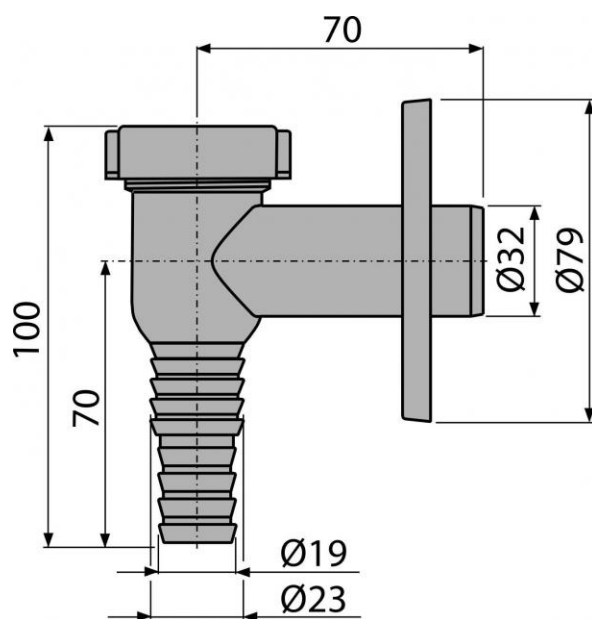

### Použití:

Pro připojení pračky nebo myčky nádobí

### Vlastnosti:

- Suchá klapka proti šíření zápachu z kanalizace
- Napojení hadice Ø19 a Ø23 mm
- Napojení na odpadní trubku Ø32 mm
- Servisní otvor pro snadné čištění
- Materiál: ABS - pochromovaný

## APS1

Sifon pračkový venkovní, chrom

**Záruka:**

2/3 let

Hmotnost (kus)	0,0805 kg
Hmotnost (balení)	7,53 kg
Hmotnost (paleta)	230,84 kg
Rozměr (kus)	100×80×90 mm
Rozměr (balení)	590×240×390 mm
Množství (balení)	100 ks
Množství (paleta)	2800 ks