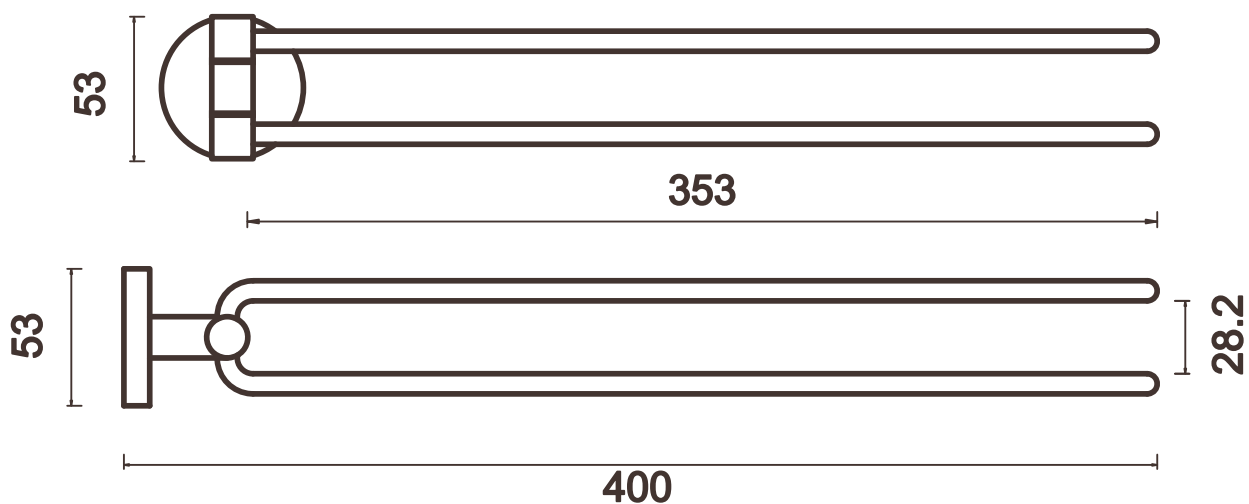

KD-ALDO-111

držák osušky otočný

Montážní návod