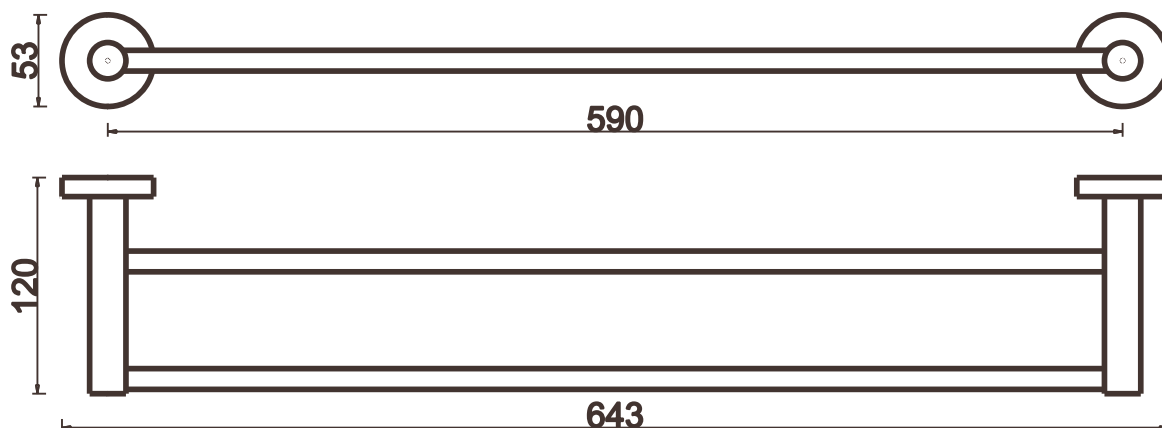

# KD-ALDO-110

držák osušky dvojité

## Montážní návod