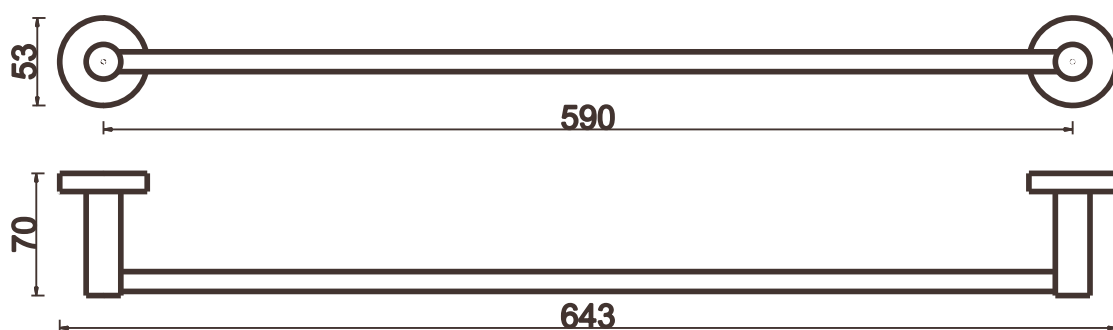

# KD-ALDO-109

držák osušky

## Montážní návod