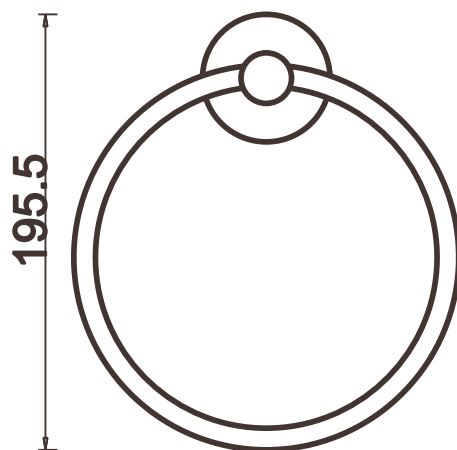

KD-ALDO-108

držák ručníku

Montážní návod