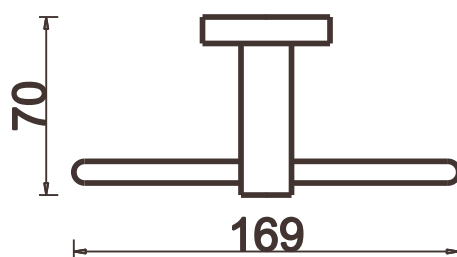

KD-ALDO-108

držák ručníku

Montážní návod