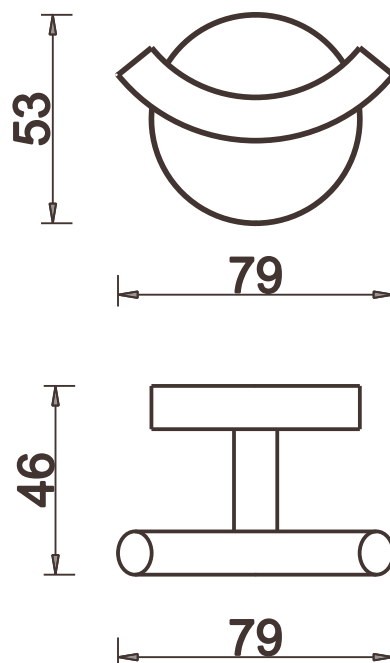

KD-ALDO-105

háček dvojité

Montážní návod