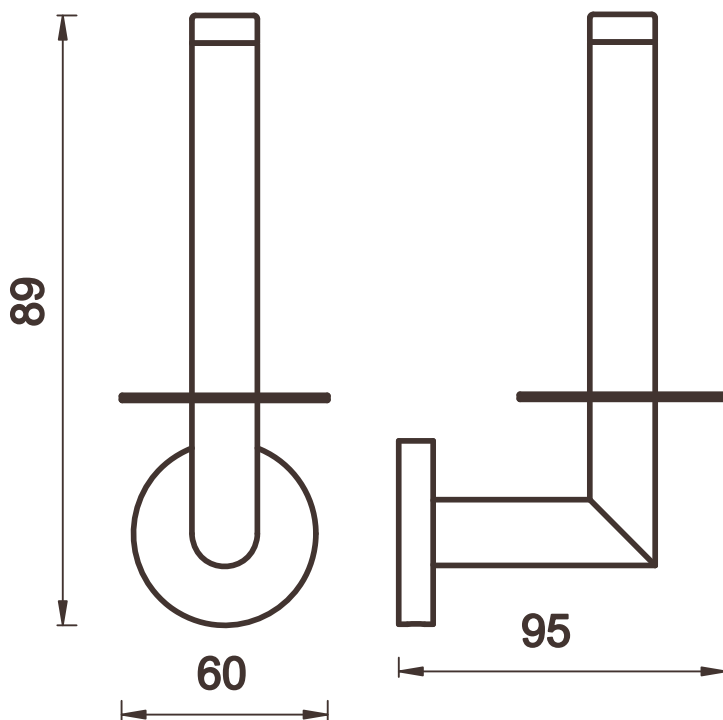

KD-ALDO-103

držák toaletního papíru bez krytu

Montážní návod