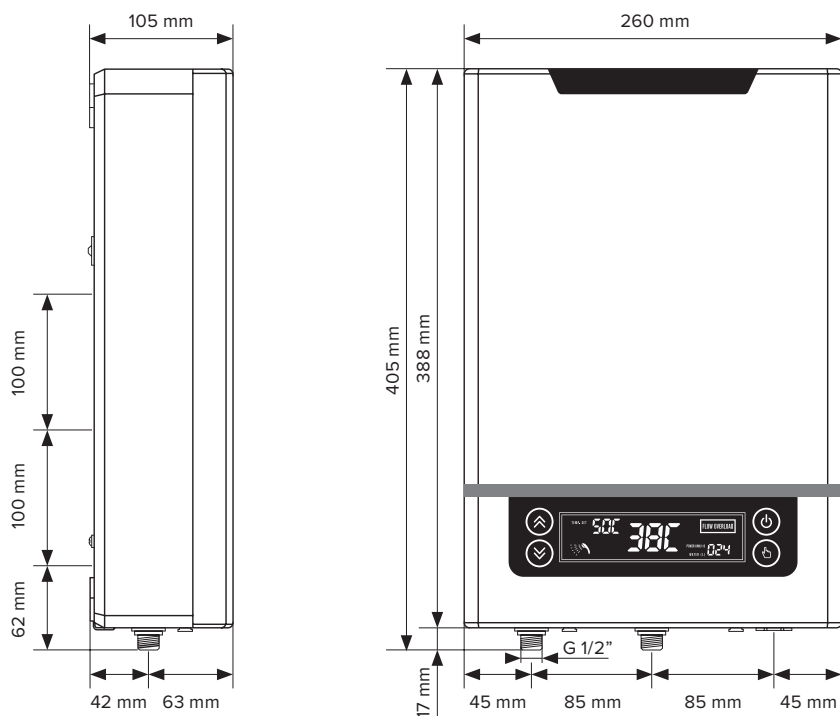

Konstrukční vlastnosti: