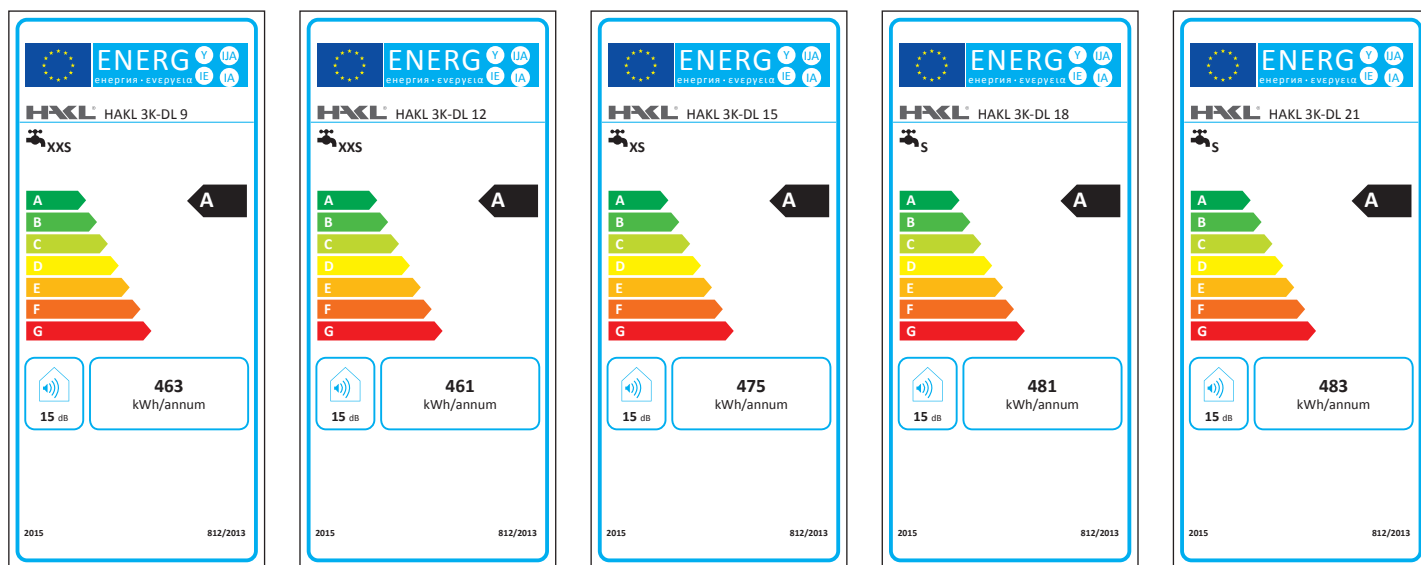

základní popis: Elektrický průtokový ohřívač vody s automatickým nastavením příkonu a tlakovým provozem

výhody:

- montáž do domácího vodovodního systému na 0,6 MPa (trvalý tlak)
- zapojení na napětí 3 x 230V, třináásobní výkon ohřevu
- okamžitý a nepřetržitý ohřev vody od min. spínacího tlaku 0,12 MPa (v závislosti od příkonu ohřívače)
- suchá topná spirála s patentovaným ohřevem vody
- automatické plynulé zvyšování příkonu topných spirál např. od 5 do 15kW (v závislosti od příkonu ohřívače)
- mikroprocesorem dosažena konstantní teplota ohřáté vody při měnícím se průtoku
- nastavení výstupní teploty vody v rozsahu od 30°C do 60°C
- celkové měření spotřeby elektrické energie a litrů vody
- LED displej s dotekovým ovládáním
- tlačítko pro vypnutí ohřevu (standby režim)
- každá topná spirála se samostatnou restart. tepelnou pojistku
- tepelné čidlo na vstupu a výstupu vody
- spínač průtoku vody a tlakový nastavitelný pojistný ventil

### Poznámka:

\*1 - průtok vody naměřený při teplotě vstupní vody 12 °C

●●● - tři symboly určují maximální vhodnost použití

## Tabulka energetické účinnosti: