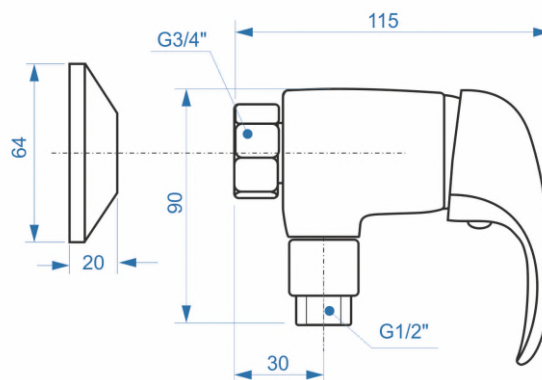

PR3130 (rozteč 100 a 150) stěnová sprchová páková baterie PERLA / chrom

obsah balení:	materiál:
sprchová stěnová páková baterie PR3130	mosaz
2ks etážka (excentr)	kov
2ks gumové těsnění se sítkem 3/4"	guma + kov
2ks krycí růžice	kov

růžice, etážky a těsnění

Baterie je dodávána v roztečích 100 nebo 150mm.

Objednací číslo

Kód	EAN
PR3130-100	8584060019070
PR3130	8584060019063

baterie je osazena kartuší o průměru 40mm opatřenu systémem klik - klak