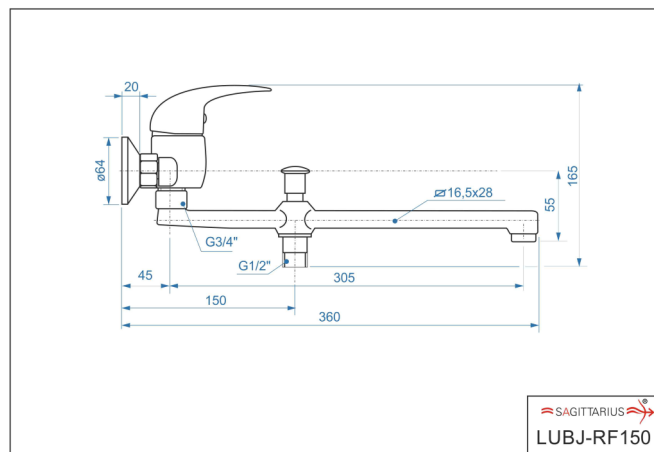

ZRBJ-RF (rozteč 100 a 150mm)

vanová stěnová páková baterie do bytového jádra s výt. rámečkem typu „RF”, ZORA

balení:	materiál:
vanová stěnová páková bat. ZRBJ-RF do bytového jádra s výt. rámečkem „RF”	mosaz
2ks etážka (excentr)	kov
2ks gumové těsnění se sítkem 3/4"	guma + kov
2ks krycí růžice	kov

Baterie je dodávána pouze v rozteči 100 mm.

Objednací číslo

Kód	EAN
ZRBJ-RF	8584060020229
ZRBJ-RF150	8584060028522

růžice, etážky a těsnění

Upozornění: Nepoužívejte baterii ani její části k technickým účelům. Na čištění nepoužívejte agresivní čisticí prostředky – na dokonalé očištění stačí mýdlová voda a k odstranění vodních usazenin použijte roztok octové vody.