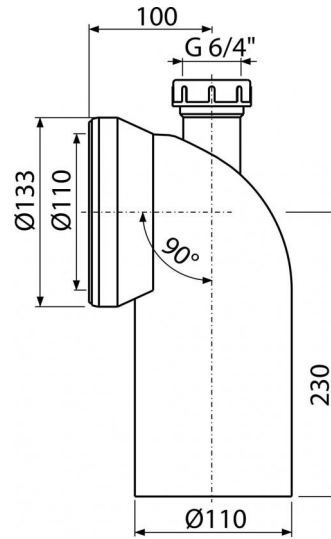

A90-90P40

Dopojení k WC s přípojením DN40 – koleno 90°

**Použití**

Pro připojení WC na odpadní potrubí

Vlastnosti

- Materiál: polypropylen
- Možnost připojení odpadu umyvadla Ø40 mm nebo přívzdušňovací hlavice
- Průměr napojení na odpad 110 mm
- Sklon pod úhlem 90°

Rozsah dodávky

- Koleno
- Těsnění

Objednávací kód, Logistické informace

Kód	EAN	Hmotnost (kus balení paleta)	Rozměr (kus balení)	Množství (balení paleta)
A90-90P40	8594045930597	0,4948 5,9376 115,0016 kg	220x135x155 590x430x390 mm	12 192 ks