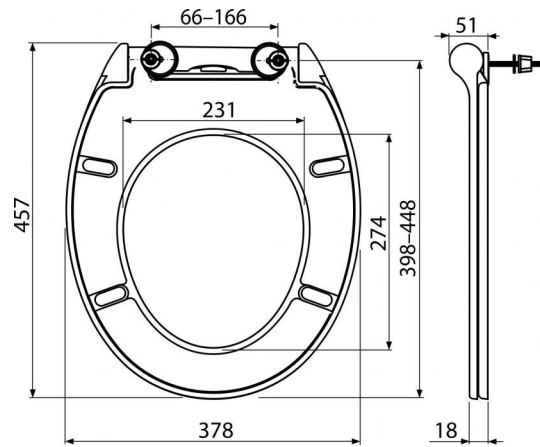

A64SLIM

WC sedátko SLIM SOFTCLOSE, Duroplast

**Použití**

Pro WC mísy dle tabulky kompatibility

Vlastnosti

- Barevně stálý materiál
- Barva: bílá
- CLICK systém – lehce čitelná keramika díky rychle odejmutelnému sedátku
- Kovové panty univerzálně stavitelné ve dvou osách
- Materiál: duroplast
- SOFTCLOSE – bezpečnostní zpomalovací systém zavírání

Rozsah dodávky

- Panty Z0952-ND
- Podložky pro mísu JIKA LYRA PLUS
- Sedátko

Objednávací kód, Logistické informace

Kód	EAN	Hmotnost (kus balení paleta)	Rozměr (kus balení)	Množství (balení paleta)
A64SLIM	8595580544355	3,1708 0,0000 0,0000 kg	475×385×75 477×394×313 mm	5 80 ks