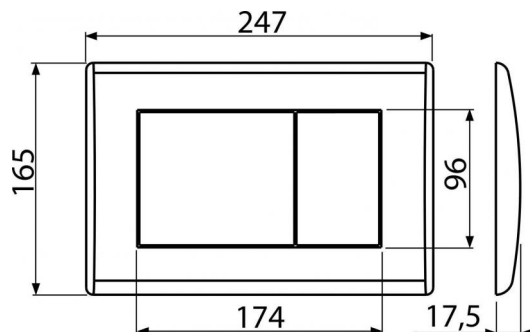

M271

Ovládací tlačítko pro předstěnové instalační systémy, chrom-lesk

**Použití**

Pro předstěnové instalační systémy a WC nádrže pro zazdění

Vlastnosti

- Dvoučinné mechanické splachování
- Kompatibilní pro všechny předstěnové instalační systémy a nádrže pro zazdění Alcaplast
- Materiál: plast
- Povrchová úprava: chrom-lesk

Kód	EAN	Barva	Hmotnost (kus balení paleta)	Rozměr (kus balení)	Množství (balení paleta)
M271	8594045938241	Chrom-lesk	0,3779 9,8875 296,8500 kg	250×40×175 595×245×395 mm	25 700 ks

Záruky

2/2 roky

Celní kód