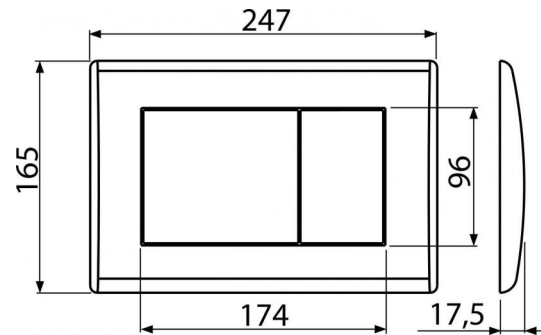

M272

Ovládací tlačítko pro předstěnové instalační systémy, chrom-mat

**Použití**

Pro předstěnové instalační systémy a WC nádrže pro zazdění

Vlastnosti

- Dvoučinné mechanické splachování
- Kompatibilní pro všechny předstěnové instalační systémy a nádrže pro zazdění Alcaplast
- Materiál: plast
- Povrchová úprava: chrom-mat

Kód	EAN	Barva	Hmotnost (kus balení paleta)	Rozměr (kus balení)	Množství (balení paleta)
M272	8594045938258	Chrom-mat	0,3791 9,4775 285,3700 kg	250×40×175 595×245×395 mm	25 700 ks

Záruky

2/2 roky

Celní kód