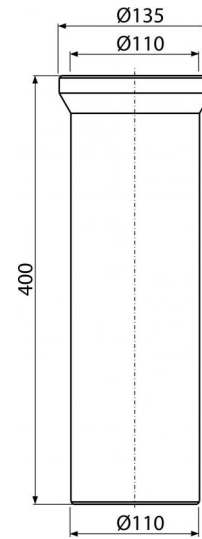

A91-400

Dopojení k WC – nátrubek 400 mm

**Použití**

Pro připojení WC na odpadní potrubí

Vlastnosti

- Délka 400 mm
- Materiál: polypropylen
- Napojení na odpad Ø110 mm

Rozsah dodávky

- Těsnění
- Trubka

Objednací kód, Logistické informace

Kód	EAN	Hmotnost (kus balení paleta)	Rozměr (kus balení)	Množství (balení paleta)
A91-400	8594045931860	0,5899 8,8485 161,5760 kg	400×135×135 590×430×390 mm	15 240 ks