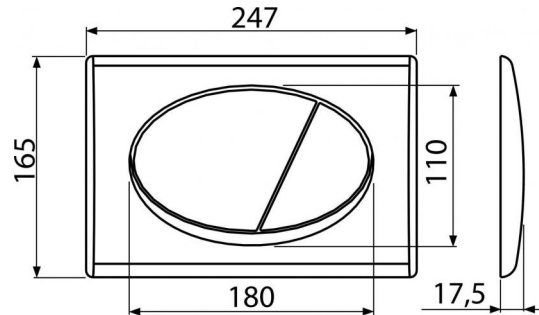

M70

Ovládací tlačítko pro předstěnové instalační systémy, bílá

**Použití**

Pro předstěnové instalační systémy a WC nádrže pro zazdění

Vlastnosti

- Dvoučinné mechanické splachování
- Kompatibilní pro všechny předstěnové instalační systémy a nádrže pro zazdění Alcaplast
- Materiál: plast
- Povrchová úprava: bílá

Rozsah dodávky

- Šablona pro nastavení šroubů tlačítek
- Šroub mechanismu splachování 2 ks
- Tlačítko
- Upevňovací rámeček tlačítka
- Závitová úchytky rámečku tlačítka 2 ks

Objednávací kód, Logistické informace

Kód	EAN	Barva	Hmotnost (kus balení paleta)	Rozměr (kus balení)	Množství (balení paleta)
M70	8594045936193	Bílá	0,3854 9,2925 280,1900 kg	250×40×175 595×245×395 mm	25 700 ks

Záruky

2/2 roky

Celní kód

39269097