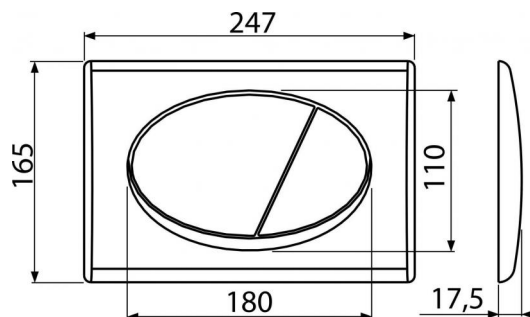

M73

Ovládací tlačítko pro předstěnové instalační systémy, chrom-lesk/mat

Použití

Pro předstěnové instalační systémy a WC nádrže pro zazdění

Vlastnosti

- Dvoučinné mechanické splachování
- Kompatibilní pro všechny předstěnové instalační systémy a nádrže pro zazdění Alcaplast
- Materiál: plast
- Povrchová úprava: chrom-lesk/mat

Rozsah dodávky

- Šablona pro nastavení šroubů tlačítek
- Šroub mechanismu splachování 2 ks
- Tlačítko
- Upevňovací rámeček tlačítka
- Závitová úchytka rámečku tlačítka 2 ks

Objednávací kód, Logistické informace

Kód	EAN	Barva	Hmotnost (kus | balení | paleta)	Rozměr (kus | balení)	Množství (balení | paleta)
M73	8594045936223	Chrom-lesk/mat	0,3749 | 9,7425 | 292,7900 kg	250×40×175 | 595×245×395 mm	25 | 700 ks

Záruky

2/2 roky

Celní kód

39269097

Technické parametry

- Ovládací síla < 20 N