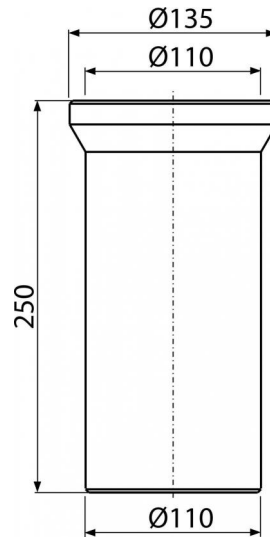

**A91-250**

Dopojení k WC – nátrubek 250 mm

**Použití**

Pro připojení WC na odpadní potrubí

**Vlastnosti**

- Délka 250 mm
- Materiál: polypropylen
- Napojení na odpad Ø110 mm

**Rozsah dodávky**

- Těsnění
- Trubka

**Objednací kód, Logistické informace**

Kód	EAN	Hmotnost (kus   balení   paleta)	Rozměr (kus   balení)	Množství (balení   paleta)
A91-250	8594045931853	0,3414   6,8280   129,2480 kg	250×135×135   590×430×390 mm	20   320 ks