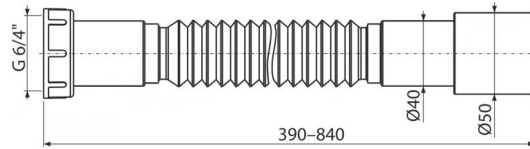

**A770**

Flexi připojení 6/4"×40/50 plast

**Použití**

Pro propojení odpadních soustav s vnitřní kanalizací

**Vlastnosti**

- Materiál: polypropylen
- Nastavitelná délka 390-840 mm
- Připojení Ø6/4"×40/50 mm

**Rozsah dodávky**

- Držák flexi připojení
- Flexi hadice
- Plastová matice 6/4" pro připojení
- Těsnění

**Objednávací kód, Logistické informace**

Kód	EAN	Hmotnost (kus   balení   paleta)	Rozměr (kus   balení)	Množství (balení   paleta)
A770	8595580558895	0,1324   9,9300   178,8800 kg	400×50×50   590×430×390 mm	75   1200 ks