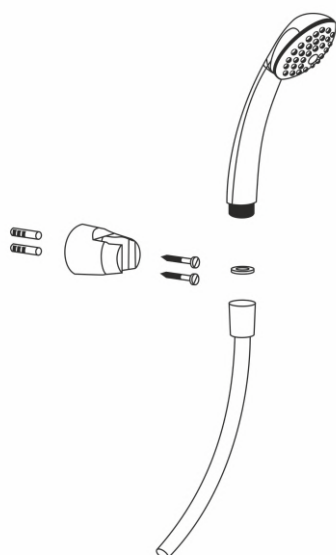

PR SET2

Luxusní sprchová souprava PERLA SET2

Balení obsahuje:

kovovou sprchovou hadici 150 cm

8-polohovou sprchu + dvě gumová těsnění

stěnový držák sprchy s montážními prvky (šroubky + hmoždinky)

baleno v závěsném blistru

Montáž: Do stěny vyvrtejte otvory pro přiložené hmoždinky a pomocí šroubků do nich připevněte stěnový držák sprchy. Do menší matice na sprchové hadici vložte přiložené těsnění a našroubujte na závit výstupu z vodovodní baterie, případně jiného zdroje teplotně upravené vody. Do matice ve tvaru kónusu na druhém konci hadice, vložte přiložené těsnění a našroubujte na závit na těle ruční spršky. Kónická matice spolehlivě zapadá do přiloženého sprchového držáku.

Návod k použití: Na vodovodní baterii nastavte požadovanou teplotu vody a její výstupní tlak. Při nastavování teploty vody dbejte na výslednou teplotu, aby nedošlo k opaření. Sprchu při použití nasměrujte na určenou část těla, před tím ještě vyzkoušejte, jak horká voda ze sprchy skutečně teče.