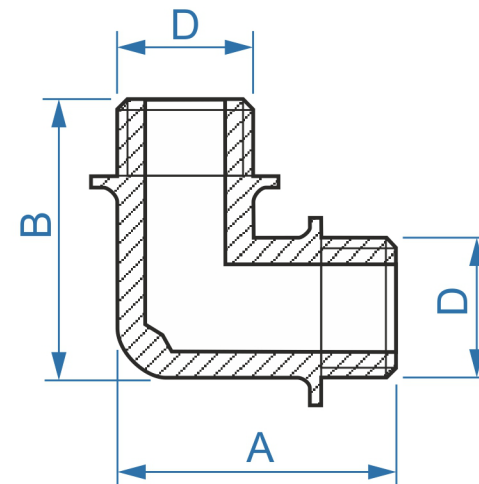

07650
koleno - vnější/vnější

| objednací kód | PN [Mpa] | D | A [mm] | B [mm] |
|---------------|----------|------|--------|--------|
| 07650-38 | 1,0 | 3/8" | 40 | 40 |
| 07650-34 | 1,0 | 3/4" | 54 | 54 |