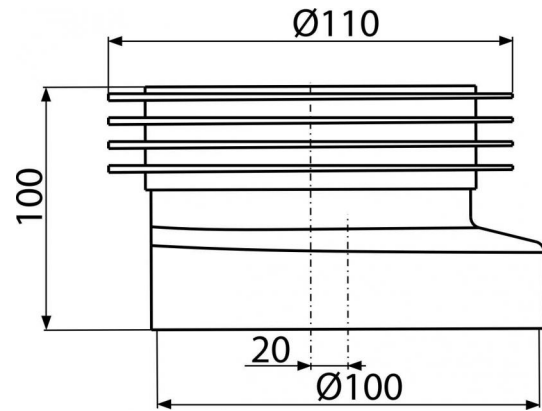

A990

WC manžeta excentrická

**Použití**

Pro připojení WC se spodním odpadem

Vlastnosti

- Materiál: PVC
- Napojení na odpad Ø110 mm
- Vyosení 20 mm

Rozsah dodávky

- Manžeta

Objednací kód, Logistické informace

Kód	EAN	Hmotnost (kus balení paleta)	Rozměr (kus balení)	Množství (balení paleta)
A990	8594045931938	0,1948 9,7400 175,8400 kg	110×100×110 590×430×390 mm	50 800 ks

Záruky