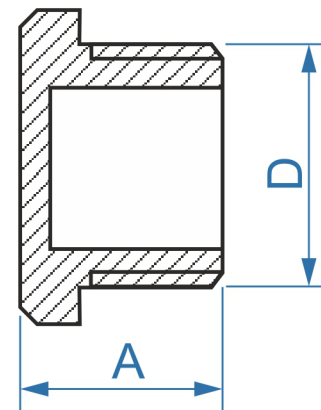

07740MZ zátka

objednací kód	PN [Mpa]	D	A [mm]	 [mm]
07740MZ38	1,0	3/8"	15,5	19
07740MZ12	1,0	1/2"	17	24
07740MZ34	1,0	3/4"	18	27
07740MZ1	1,0	1"	20	34