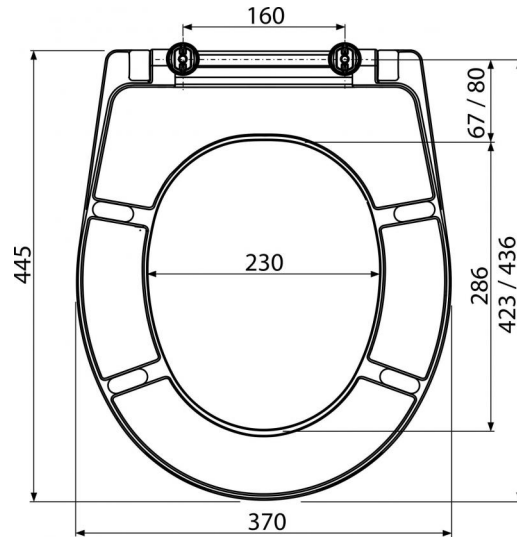

A601

WC sedátko Duroplast

**Použití**

Pro WC mísy dle tabulky kompatibility

Vlastnosti

- Barevně stálý materiál
- Barva: bílá
- Kovové panty
- Materiál: duroplast s antibakteriálními vlastnostmi (zajištěny obsahem sloučenin stříbra)
- Rychloupínací systém pro rychlou a jednoduchou instalaci

Rozsah dodávky

- Panty P096
- Sedátko

Objednávací kód, Logistické informace

Kód	EAN	Hmotnost (kus balení paleta)	Rozměr (kus balení)	Množství (balení paleta)
A601	8595580537753	2,5000 14,9400 0,0000 kg	375×462×57 475×385×295 mm	5 120 ks