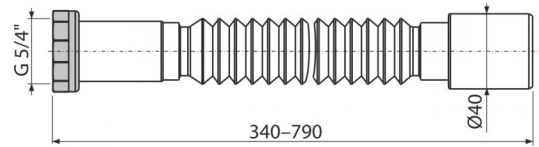

A740

Flexi připojení 5/4"×40 kov

**Použití**

Pro propojení odpadních soustav s vnitřní kanalizací

Vlastnosti

- Materiál: polypropylen
- Nastavitelná délka 340–790 mm
- Připojení Ø5/4"×40 mm

Rozsah dodávky

- Držák flexi připojení
- Flexi hadice
- Kovová matice 5/4" pro připojení
- Těsnění

Objednávací kód, Logistické informace

Kód	EAN	Hmotnost (kus balení paleta)	Rozměr (kus balení)	Množství (balení paleta)
A740	8595580558864	0,1144 10,4400 203,0400 kg	350×40×40 590×430×390 mm	100 1600 ks