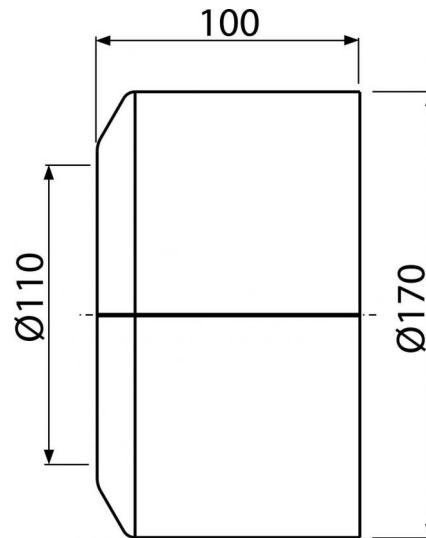

A980

WC rozeta velká DN110

**Použití**

Pro krytí instalačního otvoru kolen odpadního potrubí

Vlastnosti

- Materiál: polypropylen
- Pro odpadní trubku Ø110 mm
- Rozeta ze dvou kusů – lze instalovat dodatečně
- Vhodná pro různé typy stojících toalet

Rozsah dodávky

- Rozeta

Objednávací kód, Logistické informace

Kód	EAN	Hmotnost (kus balení paleta)	Rozměr (kus balení)	Množství (balení paleta)
A980	8595580520434	0,1409 4,2270 87,6320 kg	170×100×170 590×430×390 mm	30 480 ks