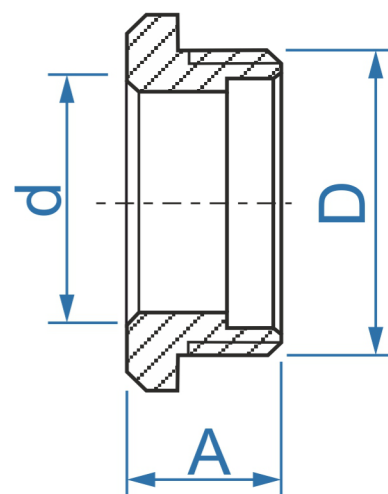

07720MZ

redukce - mosaz

objednací kód	PN [MPa]	A [mm]	⬡	D	d
07720MZ3814	1,0	14	17	3/8"	1/4"
07720MZ1214	1,0	14	21	1/2"	1/4"
07720MZ1238	1,0	13,5	21	1/2"	3/8"
07720MZ3438	1,0	14	27	3/4"	3/8"
07720MZ3412	1,0	14	27	3/4"	1/2"
07720MZ112	1,0	18	34	1"	1/2"
07720MZ134	1,0	18,5	34	1"	3/4"
07720MZ5434	1,0	21	43	5/4"	1"
07720MZ541	1,0	21,5	43	5/4"	1"
07720MZ641	1,0	23,5	49,5	6/4"	1"
07720MZ6454	1,0	24	49,5	6/4"	5/4"
07720MZ21	1,0	30	65,5	2"	1"
07720MZ254	1,0	27	60	2"	5/4"
07720MZ264	1,0	30	65,5	2"	6/4"