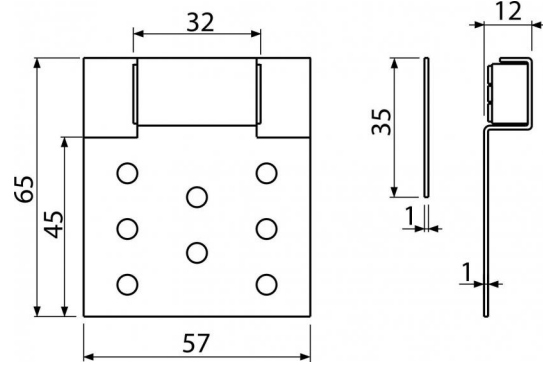

AVD005

Magnetická vanová dvířka (pod obklady) basic

**Použití**

Pro zakrytí servisního otvoru

Vlastnosti

- Kovová vanová dvířka pod obklady
- Materiál: kov

Rozsah dodávky

- Spodní část s magnetem
- Vrchní část na přilepení obkladu

Objednávací kód, Logistické informace

Kód	EAN	Hmotnost (kus balení paleta)	Rozměr (kus balení)	Množství (balení paleta)
AVD005	8594045930566	0,1800 18,9000 0,0000 kg	65×14×57 750×260×200 mm	100 – ks

Záruky