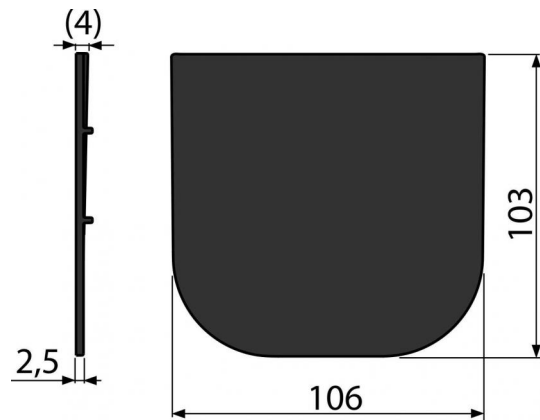

AVZ-P009

Čelo pro zaslepení konce žlabu

Použití

Pro venkovní žlaby

Pro zaslepení konce venkovních žlabů

Vlastnosti

- Materiál s UV stabilizátorem proti stárnutí, blednutí a degradaci plastu
- Materiál: polypropylen plněný mastkem odolný proti mechanickému, chemickému a tepelnému poškození

Rozsah dodávky

- Čelo

Objednávací kód, Logistické informace

Kód	EAN	Hmotnost (kus | balení | paleta)	Rozměr (kus | balení)	Množství (balení | paleta)
AVZ-P009	8595580540531	0,0421 | 7,0800 | 113,2800 kg	110×5×105 | 590×390×240 mm	100 | 1600 ks

Záruky

2/2 roky

Celní kód

39269097