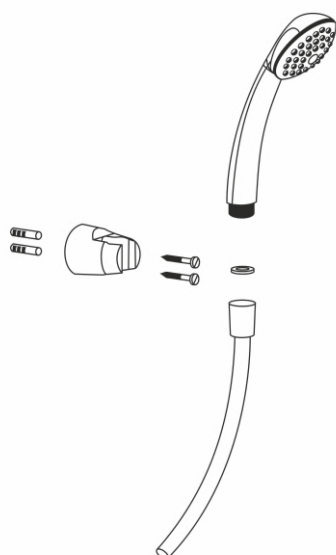

ZR SET1

Luxusní sprchová souprava ZORA SET1

Balení obsahuje:

plastovou sprchovou hadici 150 cm

jedno-polohovou sprchu + dvě gumová těsnění

stěnový držák sprchy s montážními prvky (šroubky + hmoždinky)

baleno v závěsném blistru

Montáž: Do stěny vyvrtejte otvory pro přiložené hmoždinky a pomocí šroubků do nich připevněte stěnový držák sprchy. Do menší matice na sprchové hadici vložte přiložené těsnění a našroubujte na závit výstupu z vodovodní baterie, případně jiného zdroje teplotně upravené vody. Do matice ve tvaru kónusu na druhém konci hadice, vložte přiložené těsnění a našroubujte na závit na těle ruční spršky. Kónická matice spolehlivě zapadá do přiloženého sprchového držáku.

Návod k použití: Na vodovodní baterii nastavte požadovanou teplotu vody a její výstupní tlak. Při nastavování teploty vody dbejte na výslednou teplotu, aby nedošlo k opaření. Sprchu při použití nasměrujte na určenou část těla, před tím ještě vyzkoušejte, jak horká voda ze sprchy skutečně teče.