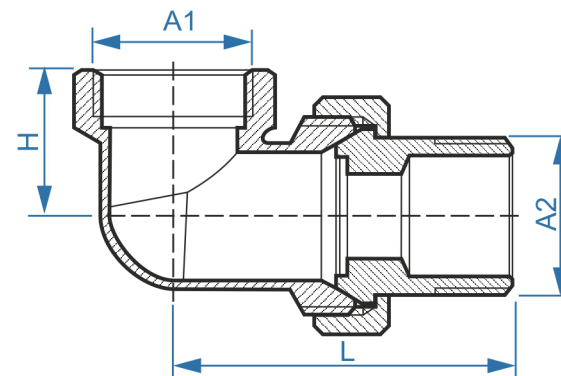

06350e

rohové šroubení s konusovým spojem

objednací kód	PN [MPa]	L ±1 [mm]	H ±1 [mm]	A1	A2	⬡
06350e-3/8"	1,0	47	17	3/8"	3/8"	27/21
06350e-3/4"	1,0	52	23	1/2"	1/2"	30/25