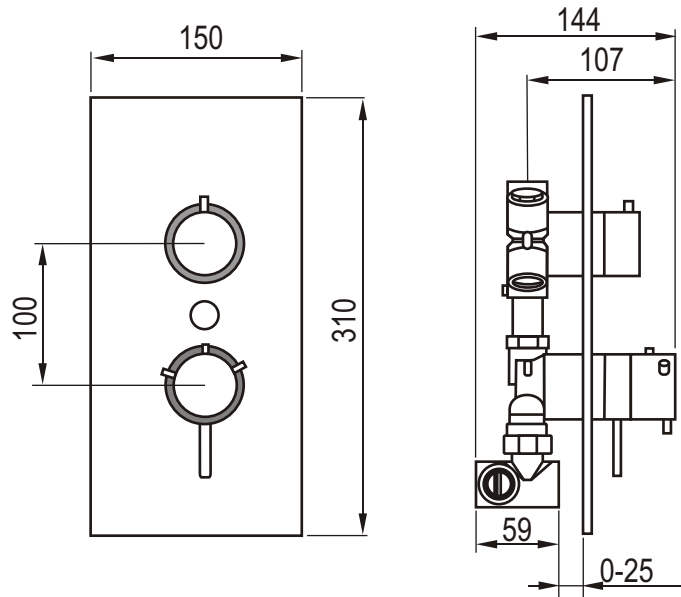

# DRM 06/28601

TERMOSTATICKÁ SPRCHOVÁ BATERIE POD OMÍTKU SE 3 VÝSTUPY

Příklad připojení termostatické sprchové baterie pod omítku se 3 výstupy