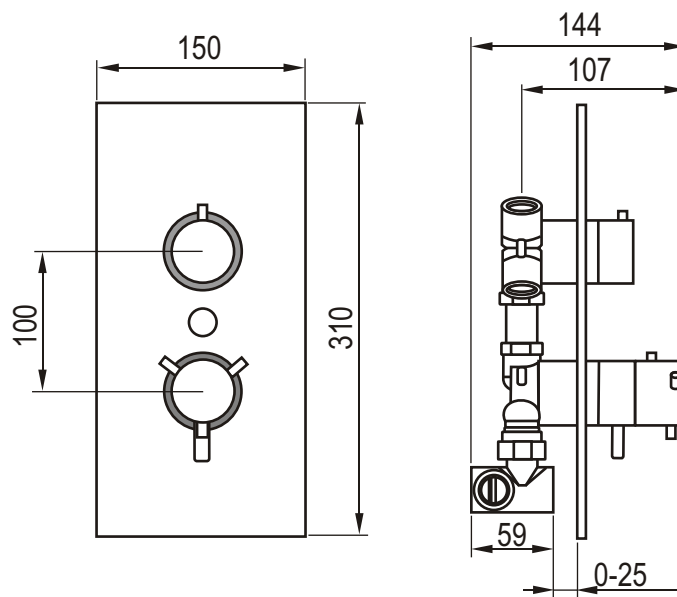

DRM 06/28600

TERMOSTATICKÁ SPRCHOVÁ BATERIE POD OMÍTKU S 5 VÝSTUPY

Příklad připojení termostatické sprchové baterie pod omítku s 5 výstupy