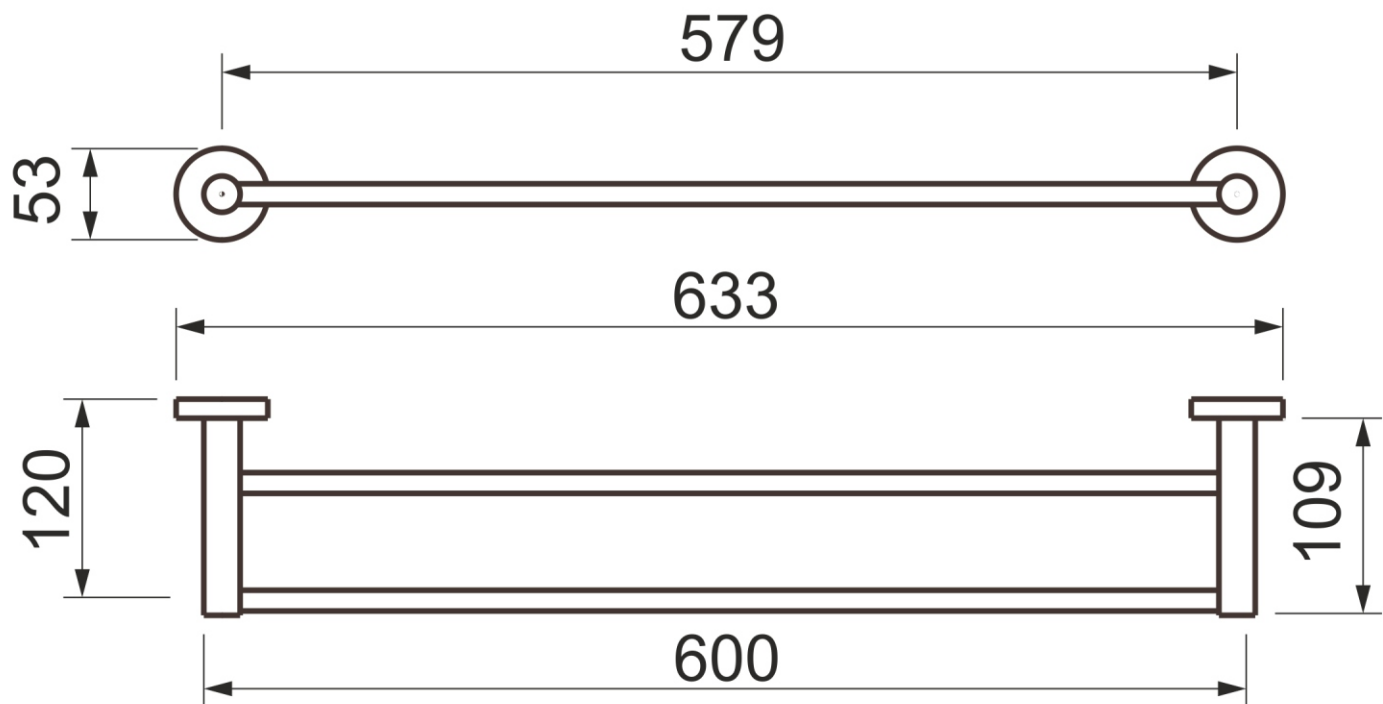

KD-ALDO-110

držák osušky dvojité

Montážní návod