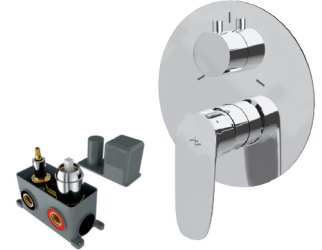

sprchová podomítková
baterie pro **3 odb.místa**
s keram. přepínačem
a montážním boxem

DAK167CD 2 899 Kč