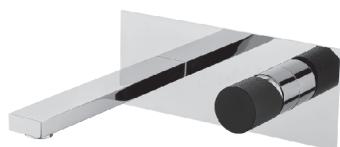

umyvadlová
podomítková baterie
s montážním AQ-boxem

PLTBC14400 2 839 Kč