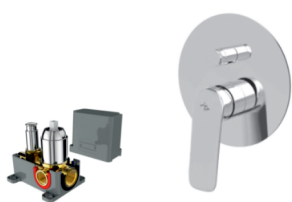

LGA10800 1 735 Kč

vanový výtok
k podomítkové baterii

LGA16001 1 450 Kč

sprchová podomítková
baterie pro 1 odb.místo
s montážním boxem

LGA10600 1 785 Kč

sprchová podomítková
baterie pro 2 odb.místa
s montážním boxem