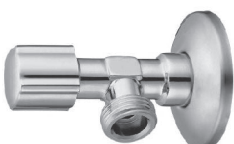

vřetenový rohový ventil

02760S1238 1/2"x 3/8" 102 Kč