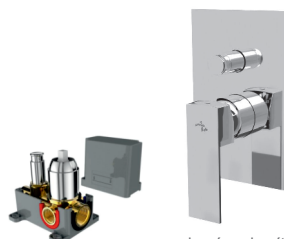

sprchová podomítková
baterie pro 2 odb.místa
s montážním boxem

DOC16600 2 190 Kč