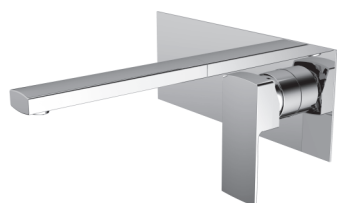

umyvadlová
podomítková baterie
s montážním AQ-boxem

DOC14400 3 349 Kč