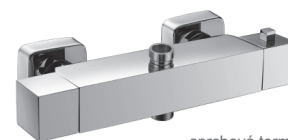

PRISMA
sprchová termostatická baterie
rozteč 150 mm, pro 2 odb. místa
bez sprchové sady

TO-PS3130-2 3 911 Kč