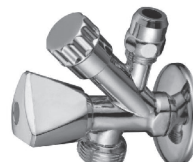

kombinovaný rohový ventil

02256E1234 1/2"x3/4"x3/8" 250 Kč