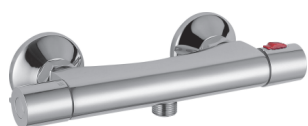

PULZAR
sprchová termostatická baterie
rozteč 150 mm, dolní vývod
bez sprchové sady

TO-PU3130-D 2 448 Kč