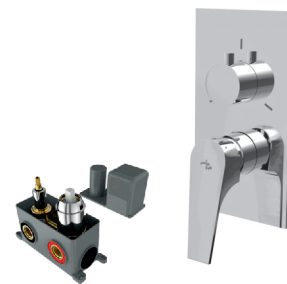

sprchová podomítková
baterie pro 3 odb.místa
s keram. přepínačem
a montážním boxem

MAR167CD 2 899 Kč