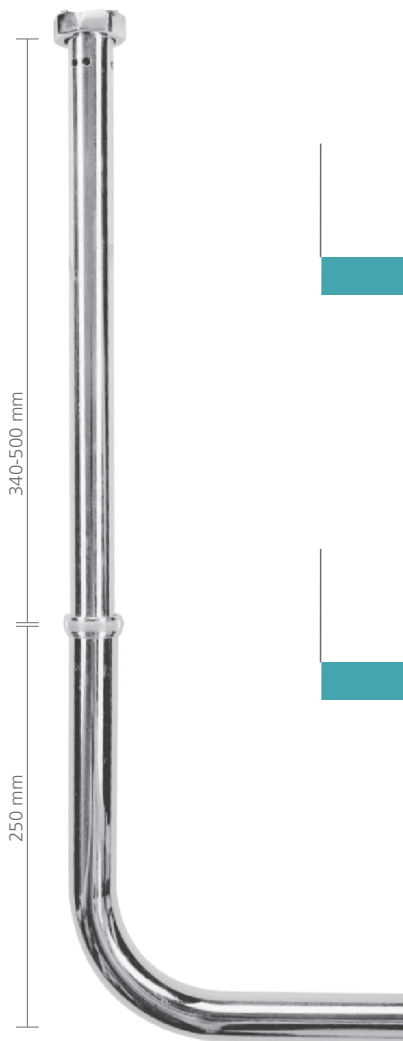

teleskopická trubka 3/4"

00550-trubka-34 870 Kč

AC923 362 Kč

AC920 664 Kč