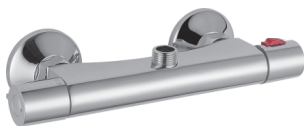

PULZAR
sprchová termostatická baterie
rozteč 150 mm, horní vývod
bez sprchové sady

TO-PU3130-H 2 448 Kč