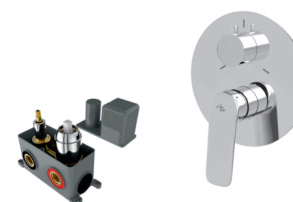

sprchová podomítková
baterie pro 3 odb.místa
s keram. přepínačem
a montážním boxem

LGA167CD 2 899 Kč