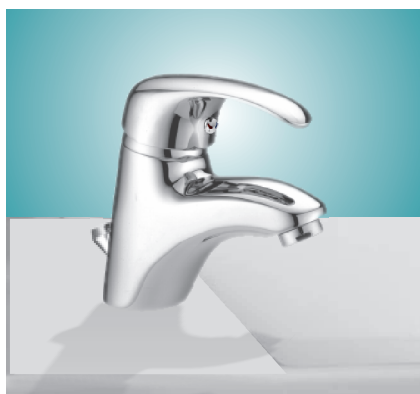

vanová stěnová baterie rozteč 100 a 150 mm bez sprchové sady	100mm PR3110-100 150mm PR3110	1 975 Kč 1 975 Kč		sprchová stěnová baterie rozteč 100 a 150 mm bez sprchové sady	100mm PR3130-100 150mm PR3130	1 447 Kč 1 447 Kč		sprchová podomítková baterie pro 1 odb.místo s montážním boxem	PR06AQ-B	1 830 Kč		sprchová podomítková baterie pro 2 odb.místa s montážním boxem	PR066AQ-B	2 335 Kč

	dřezová stojánková baterie s výsuvnou sprchou	PR108	1 765 Kč		dřezová stojánková baterie	PR3113-U	1 673 Kč		dřezová stojánková baterie krátké ramínko	PR3113-K	1 302 Kč		dřezová stojánková baterie	PR3113	1 327 Kč

	dřezová stěnová baterie rozteč 100 a 150 mm ramínko 200 mm	100mm PR3115-100 150mm PR3115	1 448 Kč 1 448 Kč		dřezová stěnová baterie rozteč 100 a 150 mm ramínko 200 mm	100mm PR3115-Z100 150mm PR3115-Z	1 469 Kč 1 469 Kč		dřezová stěnová baterie rozteč 100 a 150 mm ramínko 200 mm	100mm PR3115-S100 150mm PR3115-S	1 341 Kč 1 341 Kč		dřezová stěnová baterie rozteč 100 a 150 mm	100mm PR3115-U100 150mm PR3115-U	1 957 Kč 1 957 Kč