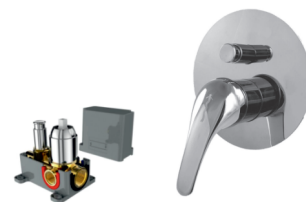

sprchová podomítková
baterie pro 2 odb.místa
s montážním boxem

FO066AQ-B 2 335 Kč