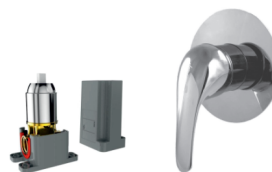

sprchová podomítková
baterie pro 1 odb.místo
s montážním boxem

FO06AQ-B 1 830 Kč