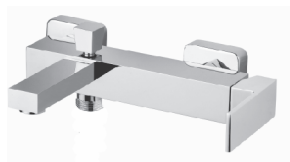

vanová stěnová baterie
rozteč 150 mm
bez sprchové sady

CNQ10100 3 465 Kč