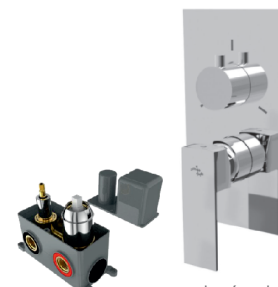

sprchová podomítková
baterie pro 3 odb.místa
s keram. přepínačem
a montážním boxem

DOC167CD 2 899 Kč