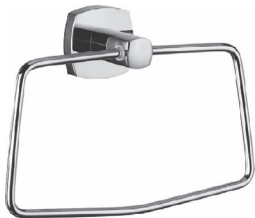

KD-DACO-502 385 Kč

držák na osušku otočný
délka 43 cm

KD-DACO-511 995 Kč

držák
s mýdelníkem

KD-LUCA-217 269 Kč

držák
se skleničkou

KD-LUCA-214 269 Kč

držák
ivkovačem mýdla

KD-LUCA-219 459 Kč

háček

KD-LUCA-204 219 Kč

držák
na ručník

KD-LUCA-208 319 Kč

skleněná polička s ohrádkou
délka 60 cm

KD-LUCA-213 699 Kč

držák na osušku
délka 57 cm