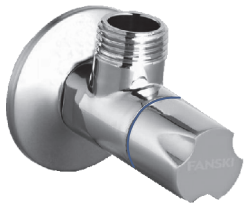

rohový ventil
s keram. vrškem a sítkem
(S-studená voda, T-teplá voda)
součástí balení je teflonová páska

FA2760-AP004-S 1/2"x 3/8" 192 Kč
FA2760-AP004-T 1/2"x 3/8" 192 Kč