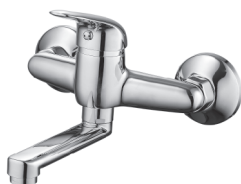

dřezová stěnová baterie
rozteč 100 a 150 mm
ramínko 120 mm

100mm	PLU3115-K100	924 Kč
150mm	PLU3115-K150	924 Kč