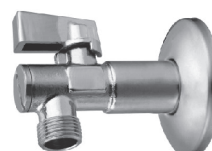

FA6520-AG012 1/2" 288 Kč

VENTILY

rohový ventil
s filtrem, kovová páka

02721S1238 1/2"x 3/8" 106 Kč
02721S1212 1/2"x 1/2" 111 Kč

rohový ventil
s filtrem a zpět.klapkou, kovová páka

02721S1234 1/2"x 3/4" 133 Kč