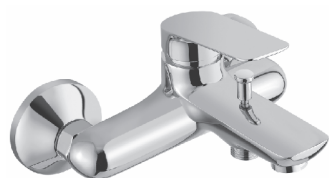

vanová stěnová baterie
rozteč 150 mm
bez sprchové sady

LGA10100 2 299 Kč