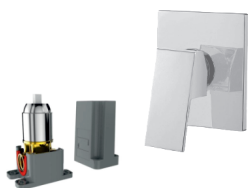

CNQ10100 3 465 Kč

sprchová stěnová baterie
rozteč 150 mm
bez sprchové sady

CNQ10800 2 885 Kč

umyvadlová
podomítková baterie
s montážním AQ-boxem

CNQ14400 3 430 Kč

sprchová podomítková
baterie pro 1 odb.místo
s montážním boxem