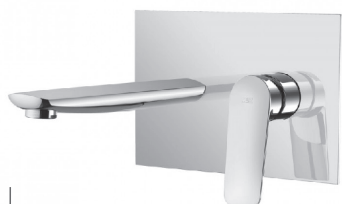

umyvadlová
podomítková baterie
s montážním AQ-boxem

LGA14400 3 469 Kč