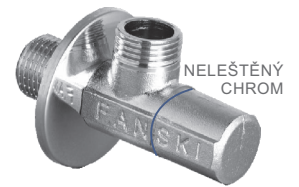

rohový ventil
s keram. vrškem a sítkem
(S-studená voda, T-teplá voda)
součástí balení je teflonová páska

FA2760-AP011-S 1/2"x 3/8" 154 Kč
FA2760-AP011-T 1/2"x 3/8" 154 Kč