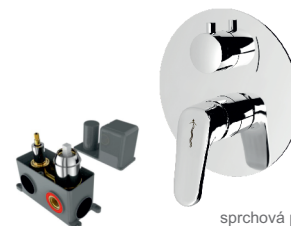

1 105 Kč

vanová stěnová baterie do BJ,
s keram. přepínačem,
rozteč 100 mm
bez sprchové sady

100mm

VENBJ-R100KER

1 565 Kč

sprchová podomítková
baterie pro 1 odb.místo
s montážním boxem

VEN06AQ-B

1 785 Kč