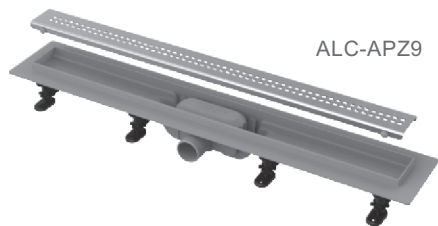

VENTILY - DOTEKOVÉ CELOKOVOVÉ

 Ø 66, G1/4, 10-50, 69, 12	 Ø 66, G1/4, 10-50, 69, 12	 Ø 37, G1/4, 10-50, 69, 12	 Ø 62, Ø 37, 100, G1/4
01939-KLIK-B umyvadlový	01939-KLIK-BR umyvadlový	01939-KLIK-S umyvadlový	01939-KLIK-SL umyvadlový, včetně ochranné manžety mechanismu
365 Kč	430 Kč	330 Kč	346 Kč
 68X68, Ø 62, 10-50, 70, 11, G1/4	 Ø 66, G1/4, 35-50, 41, 11, G1/4	 Ø 37, 3.5, 35-50, 41, 11, G1/4	 Ø 70, Ø 43, 38, G 1 1/2
01939-KLIK-Q umyvadlový	01939-KLIK-BS umyvadlový	01939-KLIK-SS umyvadlový	1939-KLIK-VAN vanový
439 Kč	357 Kč	325 Kč	254 Kč