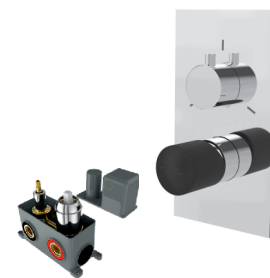

sprchová podomítková
baterie pro 3 odb.místa
s keram. přepínačem
a montážním boxem

PLTBC167CD 2 899 Kč