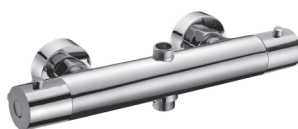

PERSEI
sprchová termostatická baterie
rozteč 150 mm, pro 2 odb. místa
bez sprchové sady

TO-PE3130-2 2 995 Kč