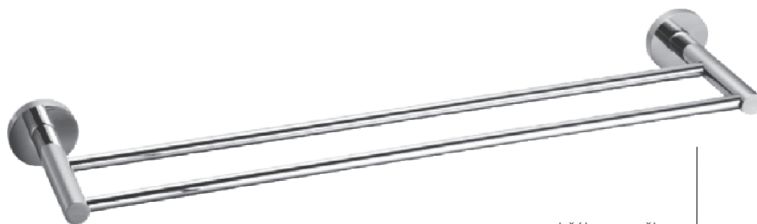

KD-ALDO-101 329 Kč

držák
na toal. papír

KD-ALDO-103 459 Kč

háček
dvojitý

KD-ALDO-105 198 Kč

držák
na ručník

KD-ALDO-108 269 Kč

držák na osušku
délka 59 cm

KD-ALDO-109 419 Kč

skleněná policička s ohrádkou
délka 60 cm

KD-ALDO-113 698 Kč

držák na osušku
délka 59 cm

KD-ALDO-110 599 Kč

držák - madlo
délka 45 cm

KD-MADLO-45 428 Kč

držák na osušku, otočný
délka 35 cm