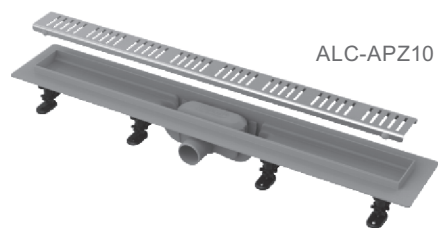

ALC-APZ10

ALC-APZ10-550M	2 968 Kč
ALC-APZ10-650M	3 154 Kč
ALC-APZ10-750M	3 341 Kč
ALC-APZ10-850M	3 487 Kč
ALC-APZ10-950M	3 700 Kč

Technické parametry žlabů APZ8, APZ9, APZ10:

celková stavební výška	75-110 mm
min. tloušťka betonu	62 mm
odolnost zápach. uzávěry proti tlaku	640 Pa
průměr odpad. potrubí	40 mm
průtok s vtokovou mřížkou	28 l / min
třída zatížení K3	300 kg
zápach. uzávěra kombinovaná s vodním sloupcem	29 mm

Vlastnosti:

Bezpečné napojení na hydroizolaci stavby. Kombinovaná zápachová uzávěra (vlastní řešení chráněné užitným vzorem) zaručuje ochranu proti zápachu z kanalizace i po vyschnutí vody v sifonu. Materiál: polypropylen plněný mastkem. Mechanicky čistitelný sifon až po odpadní trubku. Podlahový žlab z vysoce odolného plastu, který odolá mrazu i chemii. Rošt je součástí balení. Samolepicí páska pro kvalitní hydroizolaci. Stavební výška od 62 mm. Výškově stavitelné plastové kotvící nohy 0-35 mm umožňující rychlou a komfortní instalaci včetně přesného nastavení roviny. Zvýšená odolnost proti chemikáliím.