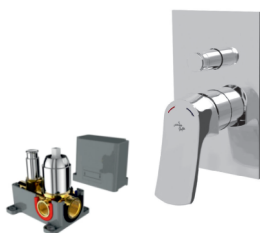

sprchová podomítková baterie pro 2 odb.místa s montážním boxem

GLR16600 2 190 Kč