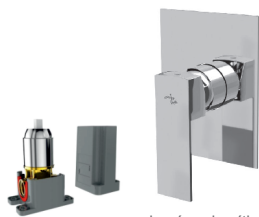

sprchová podomítková
baterie pro 1 odb.místo
s montážním boxem

DOC10600 1 785 Kč