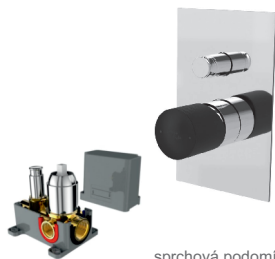

PLTBC10100 2 839 Kč

sprchová stěnová baterie
rožteč 150 mm
bez sprchové sady

PLTBC10800 2 190 Kč

sprchová podomítková
baterie pro 1 odb.místo
s montážním boxem

PLTBC10600 1 785 Kč

sprchová podomítková
baterie pro 2 odb.místa
s montážním boxem