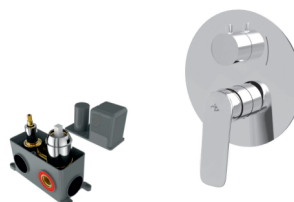

sprchová podomítková
baterie pro 2 odb.místa
s keram. přepínačem
a montážním boxem

LGA166CD 2 599 Kč