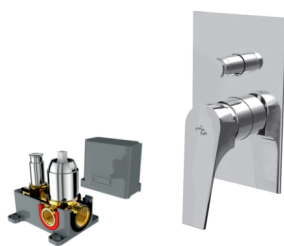

sprchová podomítková
baterie pro 2 odb.místa
s montážním boxem

MAR16600 2 190 Kč