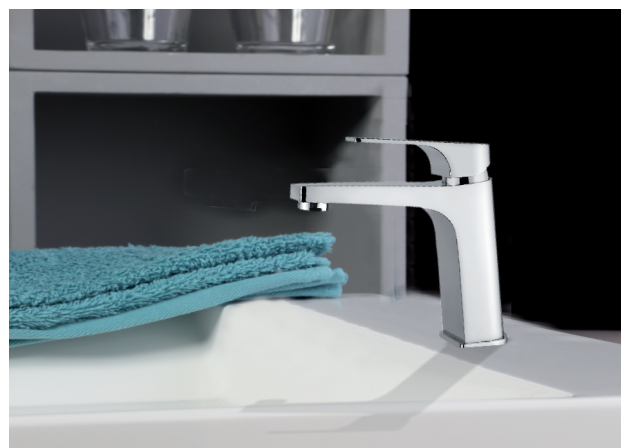

MAR10202 3 555 Kč

MAR10201 1 882 Kč

MAR10300 2 184 Kč

vanová stěnová baterie
rozteč 150 mm
bez sprchové sady

MAR10100 2 935 Kč

MAR10800 2 299 Kč

MAR10801 2 299 Kč

MAR10600 1 785 Kč

MAR16600 2 190 Kč

MAR166CD 2 599 Kč

MAR167CD 2 899 Kč