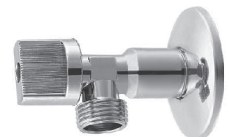

rohový ventil
s filtrem, kovová páka

02760A1238 1/2"x 3/8" 87 Kč