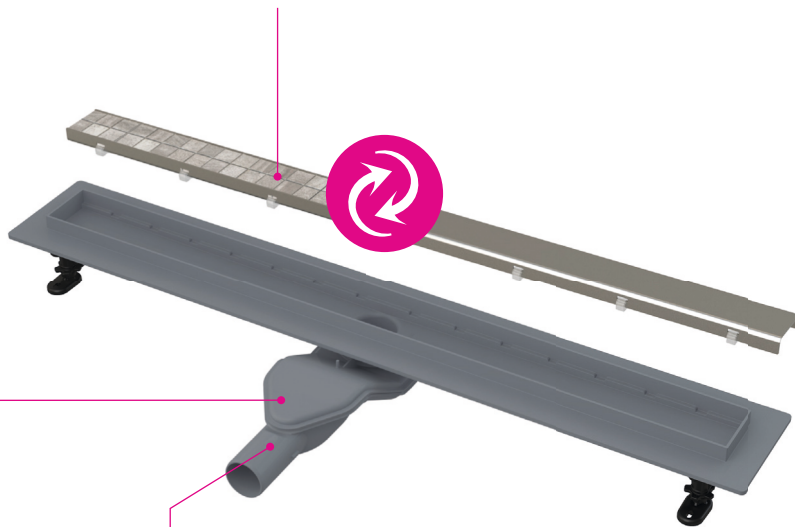

Plastový sprchový žlab s otočným sifonem a oboustranným roštem

Česká výroba

Jako jediná firma v ČR již 12 let vyrábíme plastové sprchové žlaby, se kterými slavíme úspěch po celém světě. Jednoduché řešení a kvalitní zpracování jsou u nás samozřejmostí.

Oboustranný rošt

Finální rozhodnutí o výběru roštu můžete učinit i po zabudování žlabu bez nutnosti jakýchkoliv stavebních úprav. Buď designová broušená ocel nebo nenápadné splynutí s vloženou dlažbou.

Odolný proti zpětnému tlaku z kanalizace

Perfektně utěsněné spoje v rámci konstrukce žlabu zajišťují maximální odolnost vůči průsaku zápachu z kanalizace.

OD
IV. Q

Suchá zápachová uzávěra - možnost dokoupení

V případě problému s kanalizací v podobě vysokého zpětného tlaku a tím způsobenému zápachu, je možné dokoupit zpětnou klapku, která tento problém vyřeší.

Otočný sifon

Otočný sifon usnadní napojení na odpad, kdy jeho částečným pootočením můžete rychle zjednodušit jeho instalaci.

6
let záruka

Stavitelné nohy

- plastové nohy

Sifon

- st. výška 65 mm
  průtok 40 l/ min

Praktický obal

- karton

Vše v balení

- žlab
- oboustranný rošt OPTION (plný rošt/ vložení dlažby)
- hydroizolační páska v délce žlabu
- sifon
- kotvicí souprava (šrouby, hmoždinky)
- smontované kotvicí nohy
- demontážní háček

APZ2012OPTION6

• ALC-APZ2012OPTION6-550		2602,00
• ALC-APZ2012OPTION6-650		2783,00
• ALC-APZ2012OPTION6-750		2965,00
• ALC-APZ2012OPTION6-850		3146,00

Ceny včetně DPH.