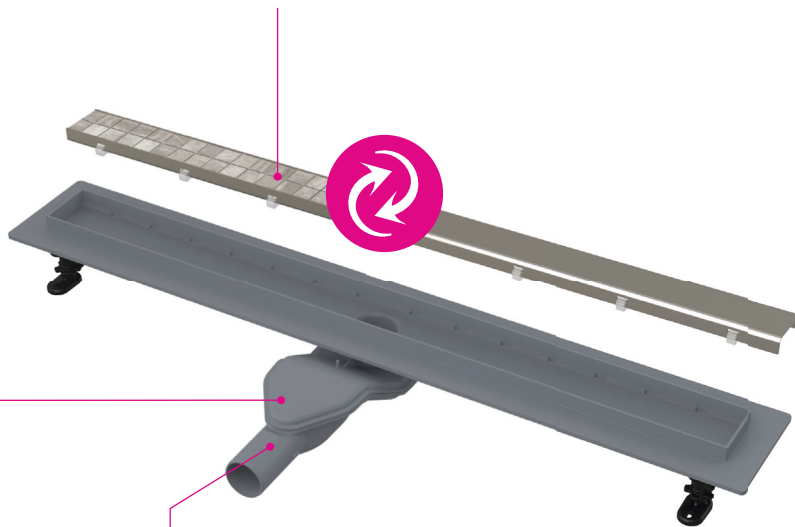

Odolný proti zpětnému tlaku z kanalizace

Perfektně utěsněné spoje v rámci konstrukce žlabu zajišťují maximální odolnost vůči průsaku zápachu z kanalizace.

OD
IV. Q

Suchá zápachová uzávěra - možnost dokoupení

V případě problému s kanalizací v podobě vysokého zpětného tlaku a tím způsobenému zápachu, je možné dokoupit zpětnou klapku, která tento problém vyřeší.

Otočný sifon

Otočný sifon usnadní napojení na odpad, kdy jeho částečným pootočením můžete rychle zjednodušit jeho instalaci.

6 let záruka

Stavitelné nohy

- plastové nohy

Sifon

- st. výška 65 mm
průtok 40 l/ min

Praktický obal

- karton

Vše v balení