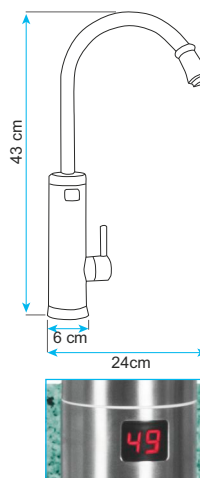

WALL TERMO QUICK

přívod vody ze zdi

Příkon: 3,2 kW, Přívodní kabel: 1,45 m

TERMO QUICK

Příkon: 3,2 kW

Přívodní kabel: 1,45 m

DIGITERM

vybavena přehledným LCD displejem ukazujícím aktuální teplotu vody přenosná možno použít na různých místech

Příkon: 3,2 kW

Přívodní kabel: 1,45 m

INOX DIGITAL

nerezová ocel displej

Příkon: 3,2 kW

Přívodní kabel: 1,45 m

Váš prodejce: