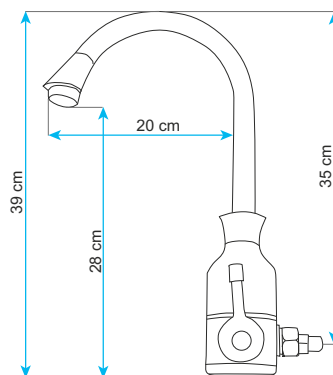

WALL TERMO QUICK

přívod vody ze zdi

Příkon: 3,2 kW, Přívodní kabel: 1,45 m

TERMO QUICK

Příkon: 3,2 kW

Přívodní kabel: 1,45 m

DIGITERM

vybavena přehledným LCD displejem ukazujícím aktuální teplotu vody přenosná možno použít na různých místech

Příkon: 3,2 kW

Přívodní kabel: 1,45 m

INOX DIGITAL

nerezová ocel displej

Příkon: 3,2 kW

Přívodní kabel: 1,45 m

Váš prodejce: