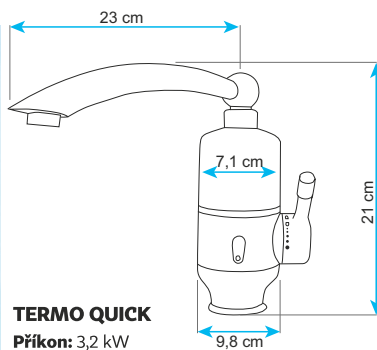

WALL TERMO QUICK

přívod vody ze zdi

Příkon: 3,2 kW, Přívodní kabel: 1,45 m

TERMO QUICK

Příkon: 3,2 kW

Přívodní kabel: 1,45 m

DIGITERM

vybavena přehledným LCD displejem ukazujícím aktuální teplotu vody přenosná možno použít na různých místech

Příkon: 3,2 kW

Přívodní kabel: 1,45 m

INOX DIGITAL

nerezová ocel displej

Příkon: 3,2 kW

Přívodní kabel: 1,45 m

Váš prodejce: