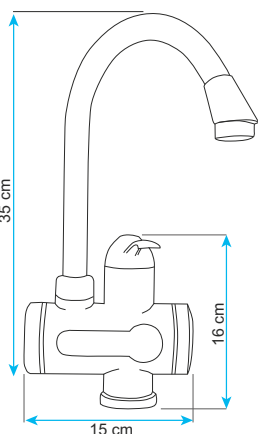

WALL TERMO QUICK

přívod vody ze zdi

Příkon: 3,2 kW, Přívodní kabel: 1,45 m

TERMO QUICK

Příkon: 3,2 kW

Přívodní kabel: 1,45 m

DIGITERM

vybavena přehledným LCD displejem ukazujícím aktuální teplotu vody přenosná možno použít na různých místech

Příkon: 3,2 kW

Přívodní kabel: 1,45 m

INOX DIGITAL

nerezová ocel displej

Příkon: 3,2 kW

Přívodní kabel: 1,45 m

Váš prodejce: