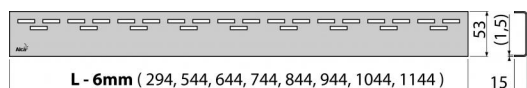

# HOPE-950M

Rošt pro liniový podlahový žlab, nerez-mat