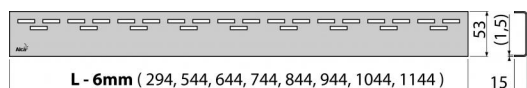

HOPE-300M

Rošt pro liniový podlahový žlab, nerez-mat

Použití

Pro podlahové žlaby ALCA: APZ1, APZ101, APZ1001, APZ1101, APZ4, APZ104, APZ1004, APZ1104, APZ12, APZ22, APZ2012, APZ2022

Vlastnosti

- Materiál: nerezová ocel AISI 304, DIN 1.4301
- Povrch: nerez mat

Rozsah dodávky

- Demontážní háček
- Plastová vymezovací opěrka
- Rošt

Objednací kód, Logistické informace

Kód	EAN	Délka	Hmotnost (kus balení paleta)	Rozměr (kus balení)	Množství (balení paleta)
HOPE-300M	8595580542986	300 mm	0,2415 0,0000 0,0000 kg	340×20×55 – mm	1 – ks