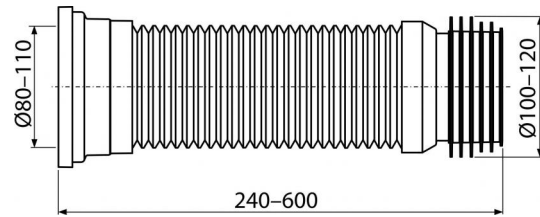

**A97****Flexi napojení k WC****Použití**

Pro připojení WC na odpadní potrubí

**Vlastnosti**

- Materiál: polypropylen
- Nastavitelná délka 240–600 mm
- Průměr připojení 80/110×100/120 mm

**Rozsah dodávky**

- Flexi hadice
- Těsnění

**Objednávací kód, Logistické informace**

Kód	EAN	Hmotnost (kus   balení   paleta)	Rozměr (kus   balení)	Množství (balení   paleta)
A97	8594045933468	0,5396   10,2920   0,0000 kg	280×120×120   590×430×390 mm	20   320 ks