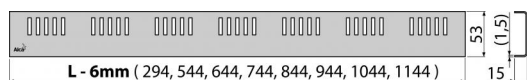

# DREAM-1150M

Rošt pro liniový podlahový žlab, nerez-mat