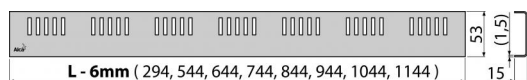

DREAM-750L

Rošt pro líniový podlahový žlab, nerez-lesk

Použití

Pro podlahové žlaby ALCA: APZ1, APZ101, APZ1001, APZ1101, APZ4, APZ104, APZ1004, APZ1104, APZ12, APZ22, APZ2012, APZ2022

Vlastnosti

- Materiál: nerezová ocel AISI 304, DIN 1.4301
- Povrch: nerez lesk

Rozsah dodávky

- Demontážní háček
- Plastová vymezovací opěrka
- Rošt

Objednací kód, Logistické informace

Kód	EAN	Délka	Hmotnost (kus | balení | paleta)	Rozměr (kus | balení)	Množství (balení | paleta)
DREAM-750L	8594045932720	750 mm	0,7120 | 0,0000 | 0,0000 kg	790×20×55 | – mm	1 | – ks

Záruky	Celní kód	Normy
2/3 roky	73269098	ČSN EN 1253

Technické parametry

- Třída zatížení K3 300 kg