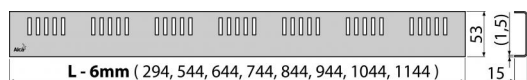

DREAM-550L

Rošt pro liniový podlahový žlab, nerez-lesk

Použití

Pro podlahové žlaby ALCA: APZ1, APZ101, APZ1001, APZ1101, APZ4, APZ104, APZ1004, APZ1104, APZ12, APZ22, APZ2012, APZ2022

Vlastnosti

- Materiál: nerezová ocel AISI 304, DIN 1.4301
- Povrch: nerez lesk

Rozsah dodávky

- Demontážní háček
- Plastová vymezovací opěrka
- Rošt

Objednací kód, Logistické informace

Kód	EAN	Délka	Hmotnost (kus balení paleta)	Rozměr (kus balení)	Množství (balení paleta)
DREAM-550L	8594045939743	550 mm	0,5298 0,0000 0,0000 kg	590×20×55 – mm	1 – ks