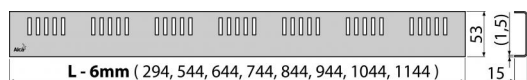

DREAM-300L

Rošt pro liniový podlahový žlab, nerez-lesk

Použití

Pro podlahové žlaby ALCA: APZ1, APZ101, APZ1001, APZ1101, APZ4, APZ104, APZ1004, APZ1104, APZ12, APZ22, APZ2012, APZ2022

Vlastnosti

- Materiál: nerezová ocel AISI 304, DIN 1.4301
- Povrch: nerez lesk

Rozsah dodávky

- Demontážní háček
- Plastová vymezovací opěrka
- Rošt

Objednací kód, Logistické informace

Kód	EAN	Délka	Hmotnost (kus balení paleta)	Rozměr (kus balení)	Množství (balení paleta)
DREAM-300L	8595580501457	300 mm	0,2815 0,0000 0,0000 kg	340×20×55 – mm	1 – ks