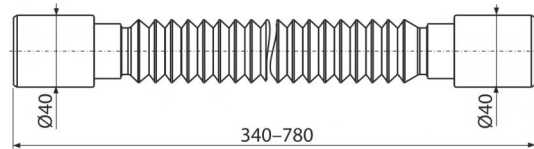

A710

Flexi propojení 40×40

**Použití**

Pro propojení odpadních soustav s vnitřní kanalizací

Vlastnosti

- Materiál: polypropylen
- Nastavitelná délka 340 - 780 mm
- Připojení Ø40/40 mm

Rozsah dodávky

- Flexi hadice

Objednávací kód, Logistické informace

Kód	EAN	Hmotnost (kus balení paleta)	Rozměr (kus balení)	Množství (balení paleta)
A710	8595580558833	0,0884 8,8400 161,4400 kg	400×40×40 590×430×390 mm	100 1600 ks