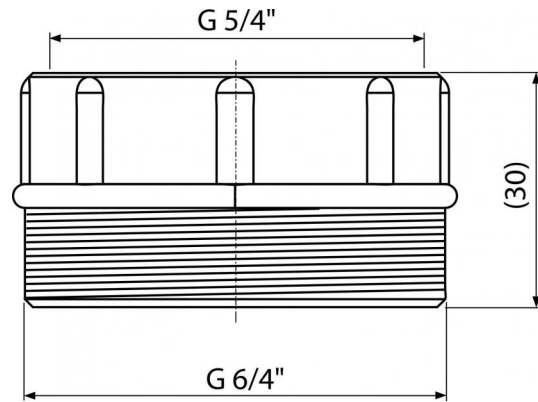

S0556-ND

Redukce 6/4"×5/4"

**Použití**

Pro upevnění dřezového sifonu na umyvadlovou výpust

Vlastnosti

- Materiál: polypropylen

Rozsah dodávky

- Redukce
- Těsnění

Objednávací kód, Logistické informace

Kód	EAN	Hmotnost (kus balení paleta)	Rozměr (kus balení)	Množství (balení paleta)
S0556-ND	8595580537074	0,0125 0,0000 0,0000 kg	50×30×50 – mm	100 3200 ks

Záruky

2/2 roky