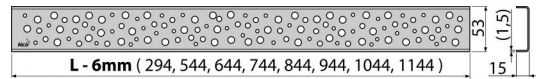

BUBLE-950L

Rošt pro liniový podlahový žlab, nerez-lesk

Použití

Pro podlahové žlaby ALCA: APZ1, APZ101, APZ1001, APZ1101, APZ4, APZ104, APZ1004, APZ1104, APZ12, APZ22, APZ2012, APZ2022

Vlastnosti

- Materiál: nerezová ocel AISI 304, DIN 1.4301
- Povrch: nerez lesk

Rozsah dodávky

- Demontážní háček
- Plastová vymezovací opěrka
- Rošt

Objednací kód, Logistické informace

Kód	EAN	Délka	Hmotnost (kus | balení | paleta)	Rozměr (kus | balení)	Množství (balení | paleta)
BUBLE-950L	8594045939682	950 mm	0,8922 | 0,0000 | 0,0000 kg	990×20×55 | – mm	1 | – ks

Záruky	Celní kód	Normy
2/3 roky	73269098	ČSN EN 1253

Technické parametry

- Třída zatížení K3 300 kg